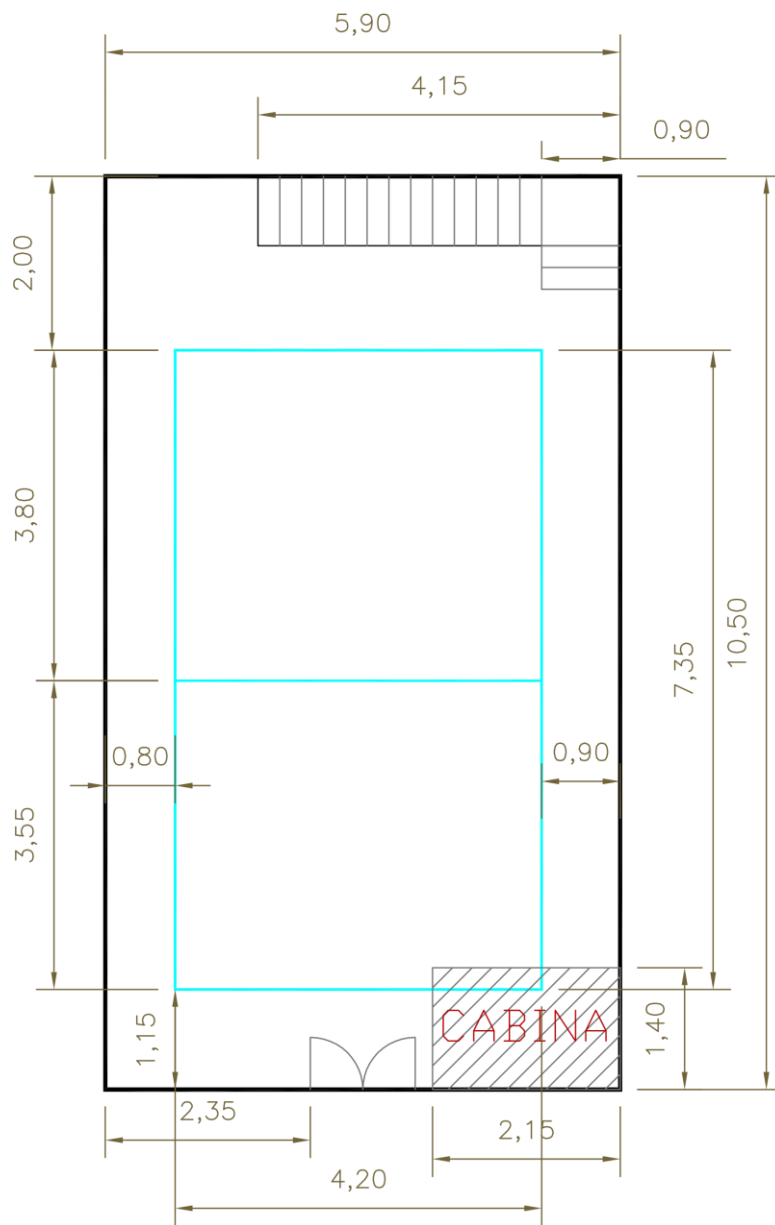

FITXES TÈCNIQUES

LA CASA DEL TEATRE NU

TEATRE

- **Espai**

Sala de 5,90 d'amplada i 9,70 de fondària, amb barres fixes, sense càmera negra i amb parets de pedra vista.

- **Espai escènic**

Espai de 5,90 d'amplada per 4,60 de fondària

Alçada de barres: 3,60m (veure plano adjunt per saber la disposició de les barres)

Possibilitat d'entrar a públic, des del pis de dalt, per les escales de fons de l'escenari.

- **Llums**

18 PC's

5 Retalls

- Cotes de la sala

- Disposició de les grades en teatre infantil i alguns espectacles per a adults en funció de les necessitats de l'obra

ESPAIS D'ASSAIG

- Sala d'exposicions

Sala de 5,90 d'amplada i 9,40 de fondària.

- Aula d'expressió

Sala de 5 d'amplada i 6,70 de fondària.

- Sala Blanca

Sala de...