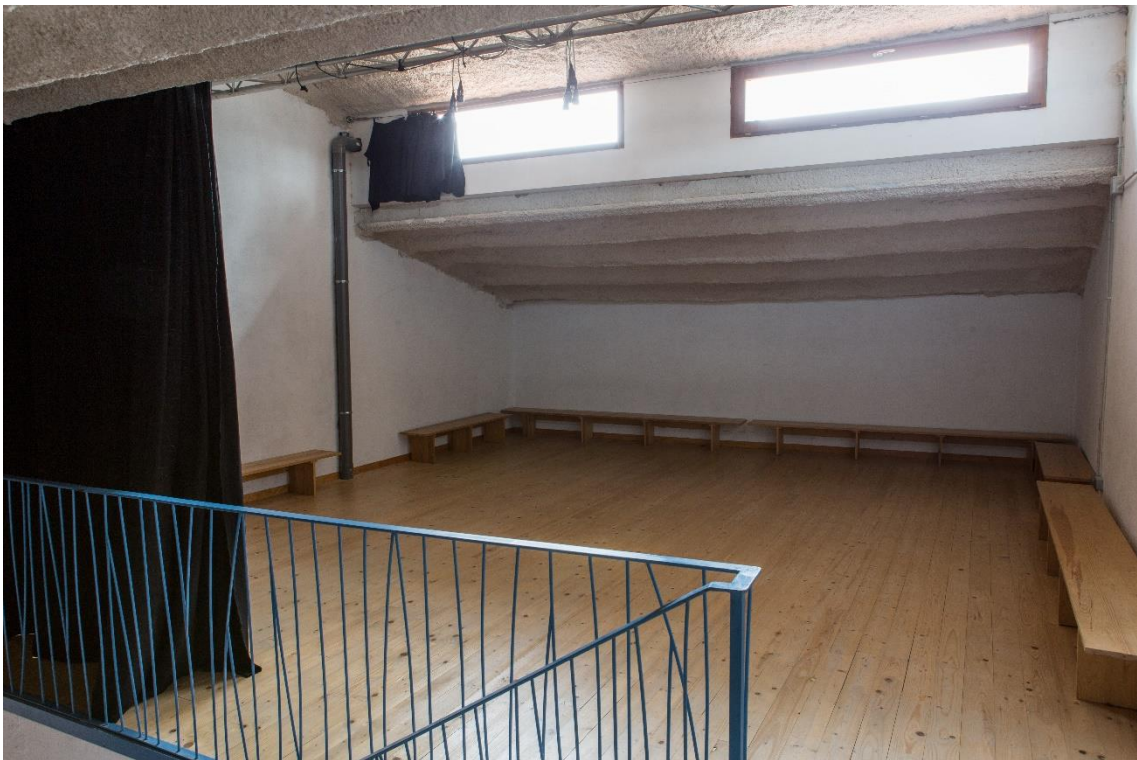

FITXES TÈCNIQUES

LA CASA DEL TEATRE NU

TEATRE

- **Espai**

Sala de 5,90 d'amplada i 9,70 de fondària, amb barres fixes, sense càmera negra i amb parets de pedra vista.

- **Espai escènic**

Espai de 5,90 d'amplada per 4,60 de fondària

Alçada de barres: 3,60m (veure plano adjunt per saber la disposició de les barres)

Possibilitat d'entrar a públic, des del pis de dalt, per les escales de fons de l'escenari.

- **Llums**

18 PC's

5 Retalls

- Cotes de la sala

- Disposició de les grades en teatre infantil i alguns espectacles per a adults en funció de les necessitats de l'obra

ESPAIS D'ASSAIG

- Sala d'exposicions

Sala de 5,90 d'amplada i 9,40 de fondària.

- Aula d'expressió

Sala de 5 d'amplada i 6,70 de fondària.

- Sala Blanca

Sala de...