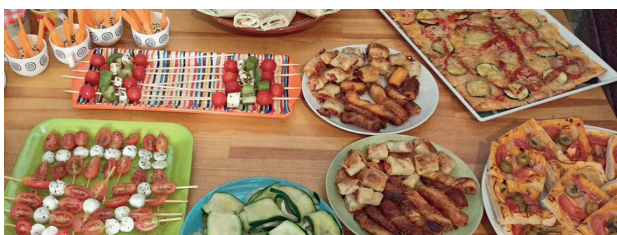

## Vine al teatre i menja una tapa

Hem començat la programació i amb aquesta retornem a les tapes. Han tingut molt bona rebuda i com podeu veure feien molt goig.

Recordeu que amb l'entrada podeu gaudir d'una consumició. Podreu tastar-ne més al mòdic preu d'1 € per unitat.